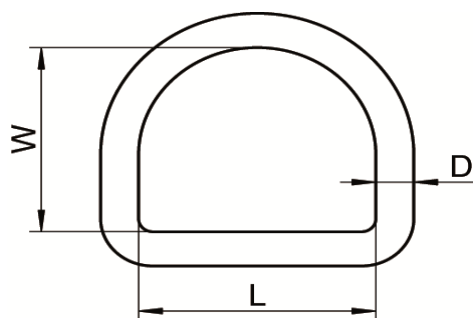

ART. M8376

Anelli saldati lucidi a "D" aisi 316 / A4

"D" rings welded, polished aisi 316 / A4

Disponibili anche aisi 304/A2 fino ad esaurimento

Also available in aisi 304/A2 till stocks last

Codice Articolo <i>Item Number</i>	D (mm)	L (mm)	W (mm)	Carico di lavoro (Kg) <i>Working Load (Kg)</i>	Carico rottura (Kg) <i>Breaking Load (Kg)</i>	 Box	 Master carton	 Pallet
M8376-4-3*15	3	15	12	20	180	50	2000	80000
M8376-4-3*20	3	20	17	20	180	50	2000	80000
M8376-4-4*20	4	20	17	40	300	50	1500	60000
M8376-4-4*25	4	25	22	40	300	50	1500	60000
M8376-4-5*25	5	25	22	60	480	20	800	32000
M8376-4-5*30	5	30	27	60	480	20	600	24000
M8376-4-6*30	6	30	27	80	700	20	400	16000
M8376-4-6*40	6	40	37	80	700	20	300	12000
M8376-4-6*50	6	50	47	80	700	20	200	8000
M8376-4-8*50	8	50	47	150	1950	10	150	6000

Attenzione!!! Le dimensioni riportate nelle schede tecniche, possono subire variazioni minime da lotto a lotto e a seconda della produzione.

Pay attention!! The dimensions shown in the data sheets are subject to minimal variations (different production line batch).